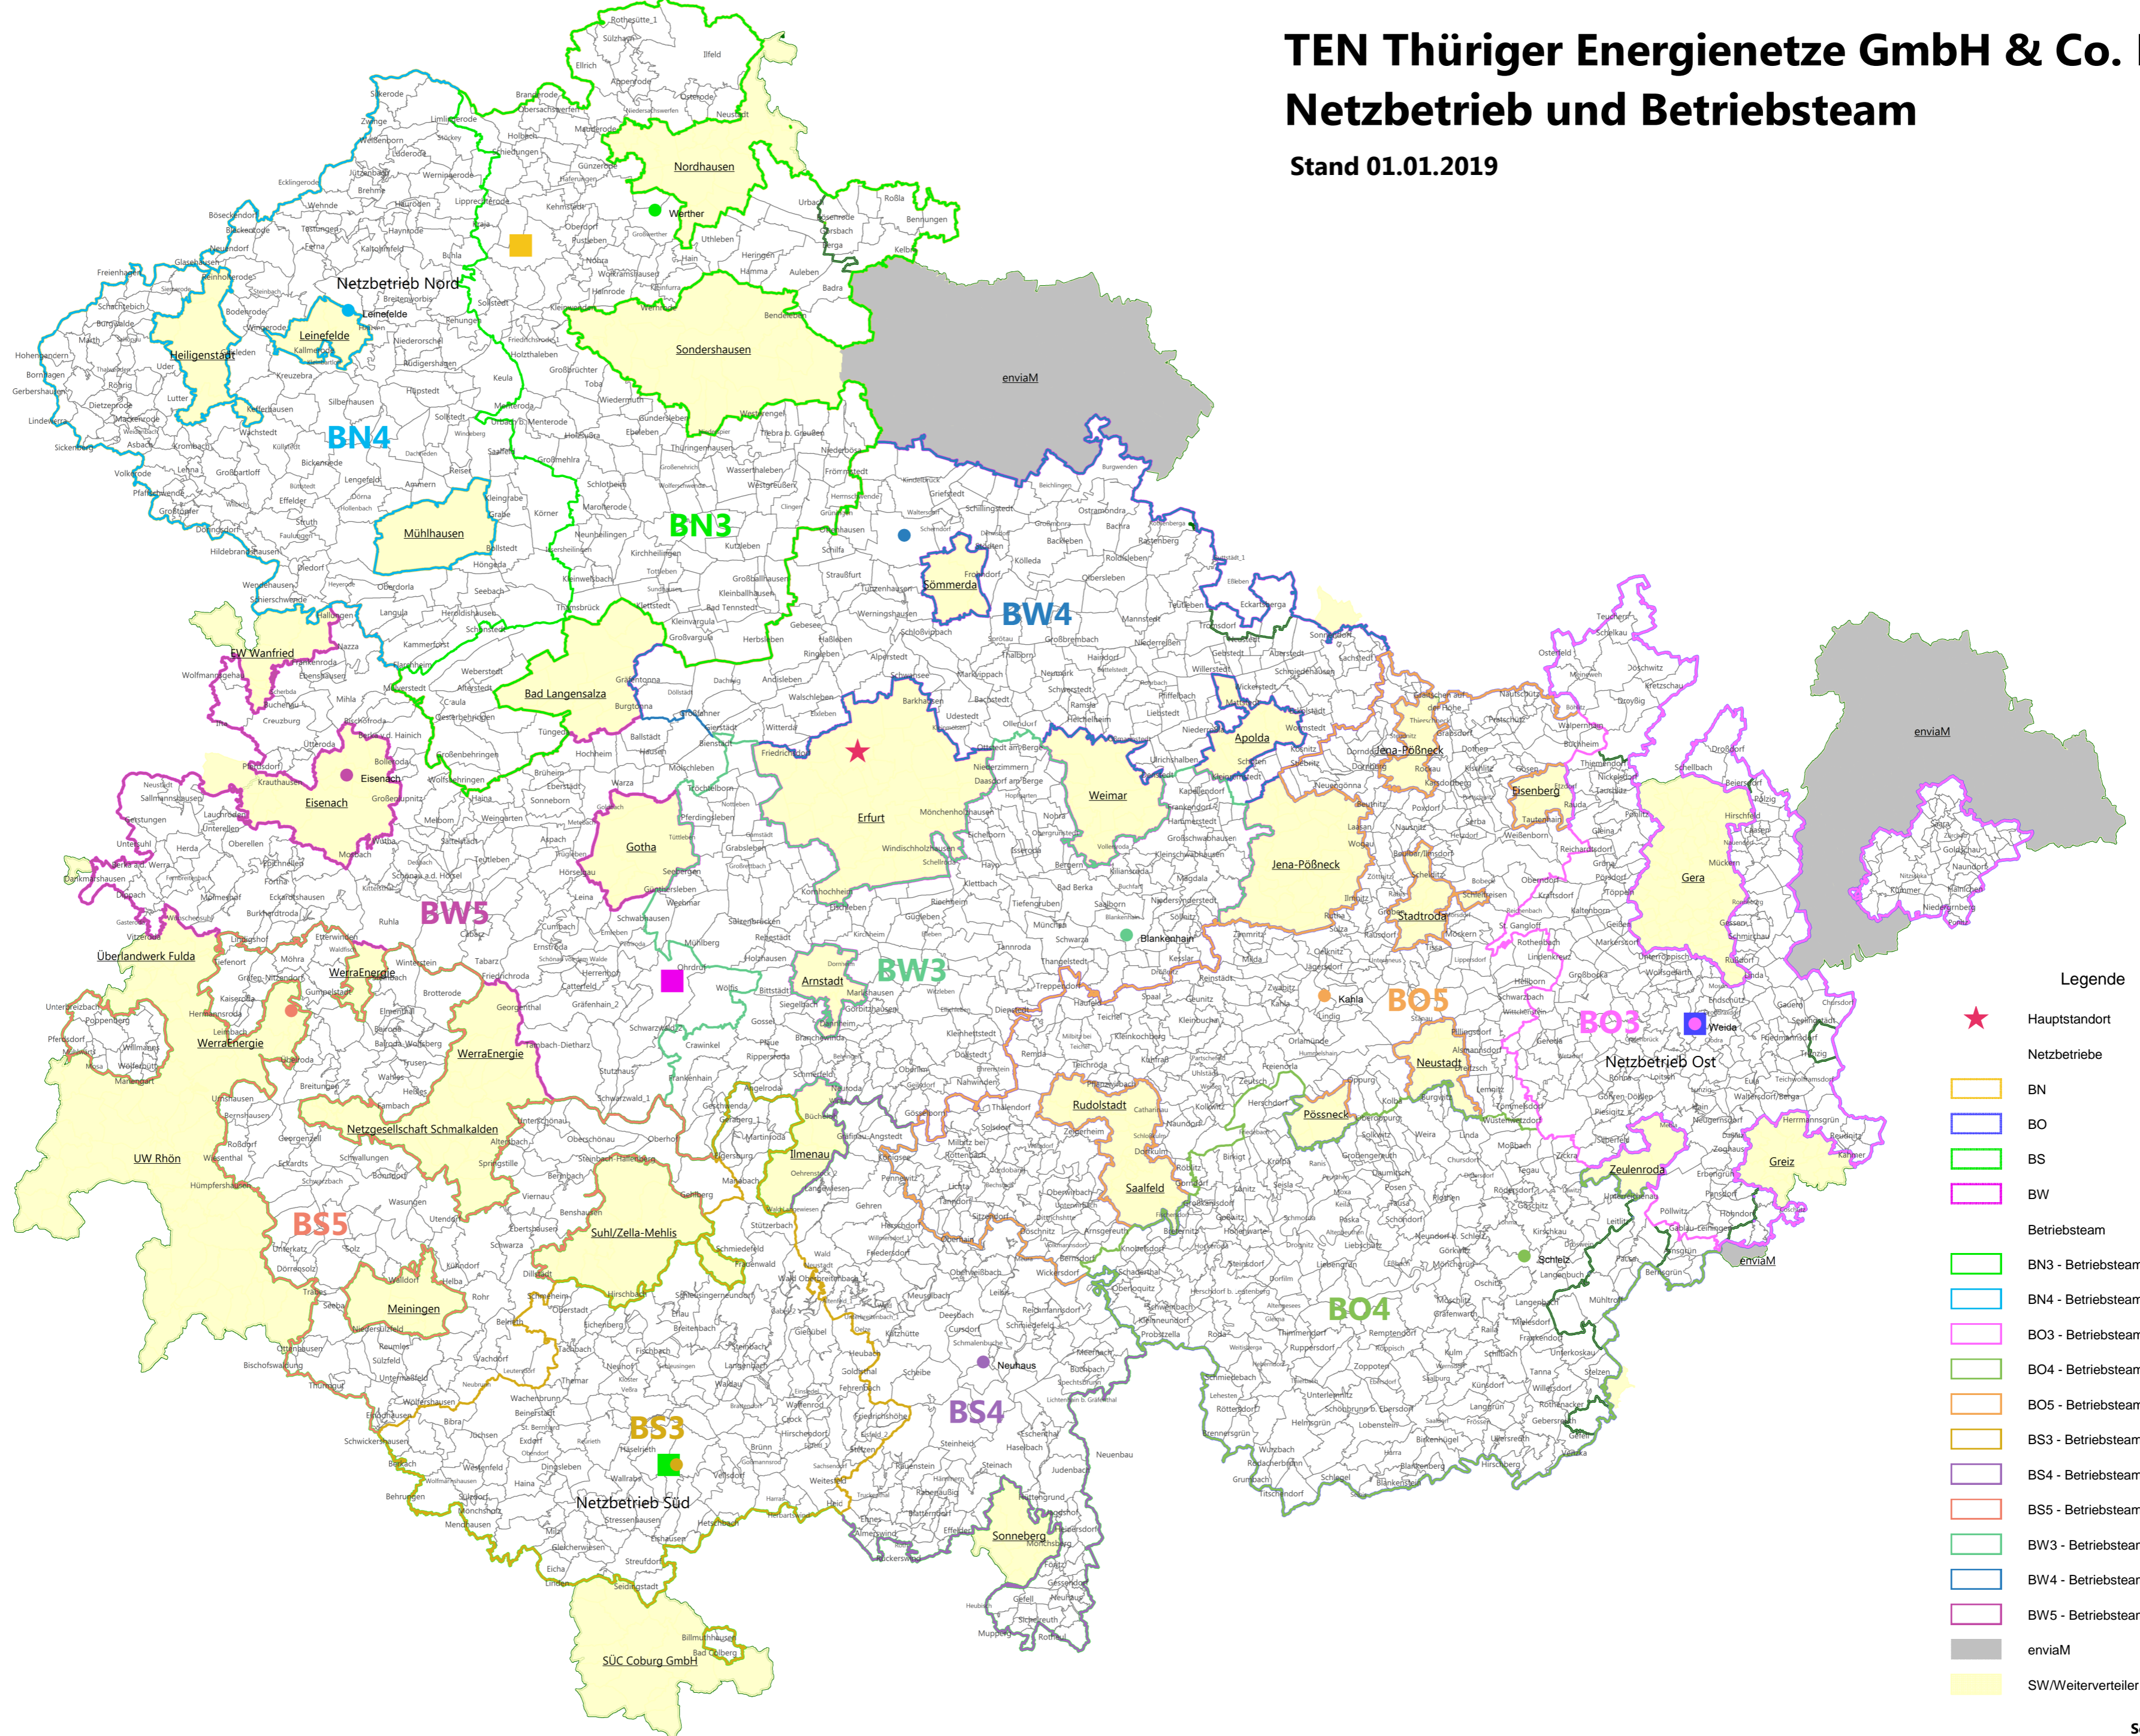

TEN Thüriger Energienetze GmbH & Co. KG

Netzbetrieb und Betriebsteam

Stand 01.01.2019

Legende

- ★ Hauptstandort
- Netzbetriebe**
- BN
- BO
- BS
- BW
- Betriebsteam**
- BN3 - Betriebsteam Werther
- BN4 - Betriebsteam Leinefelde
- BO3 - Betriebsteam Weida
- BO4 - Betriebsteam Schleiz
- BO5 - Betriebsteam Kahla
- BS3 - Betriebsteam Hildburghausen
- BS4 - Betriebsteam Neuhaus
- BS5 - Betriebsteam Bad Salzungen
- BW3 - Betriebsteam Blankenhain
- BW4 - Betriebsteam Weißensee
- BW5 - Betriebsteam Eisenach
- enviaM
- SW/Weiterverteiler